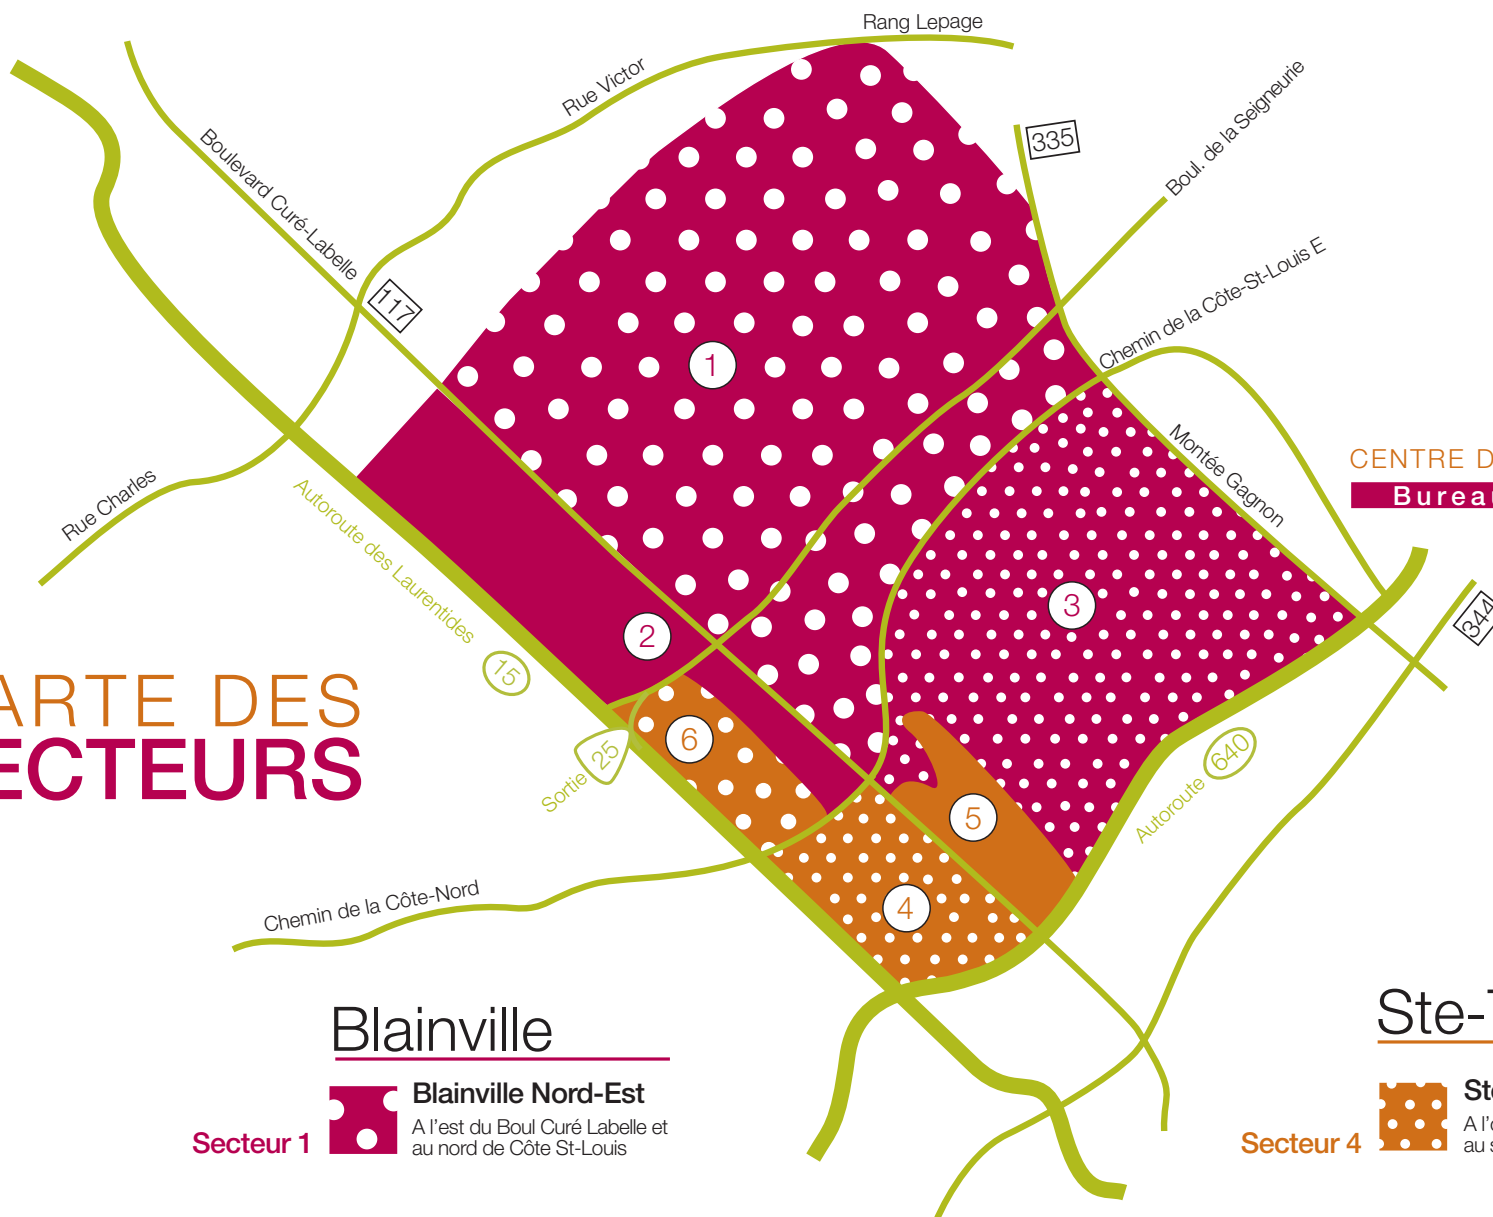

La Rose
des Vents

CENTRE DE LA PETITE ENFANCE
Bureau coordonnateur

CARTE DES SECTEURS

Blainville

Secteur 1  **Blainville Nord-Est**
A l'est du Boul Curé Labelle et
au nord de Côte St-Louis

Secteur 2  **Blainville Nord-Ouest**
A l'ouest de Boul Curé Labelle et
au nord de Côte St-Louis

Secteur 3  **Blainville Sud-Est**
A l'est du Boul Curé Labelle et
au sud de Côte St-Louis

Ste-Thérèse

Secteur 4  **Ste-Thérèse Sud-Ouest**
A l'ouest du Boul Curé Labelle et
au sud de Côte St-Louis

Secteur 5  **Ste-Thérèse Sud-Est**
A l'est du Boul Curé Labelle et
au sud de Côte St-Louis

Secteur 6  **Ste-Thérèse-en-haut (Nord)**
A l'est du Boul. Curé Labelle et
Au nord de Côte ST-Louis